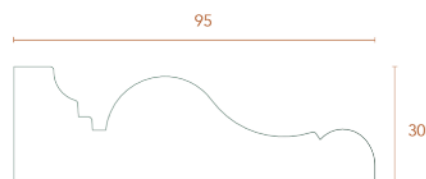

FICHE TECHNIQUE

CHAMBRANLE GRAND MODÈLE

Référence : BM140

Dimensions : 30x95

Longueur : 2,70m

Essence : Sapin blanc

Type de pose : Collé / Cloué

Finition : Moulure à peindre

Usage : Intérieur

Les longueurs peuvent être modifiées suivant les approvisionnements en bois.
Les côtes peuvent varier de plus ou moins 5%.