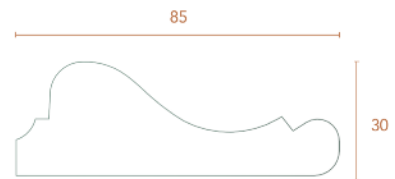

FICHE TECHNIQUE

CHAMBRANLE GRAND MODÈLE

Référence : BM120

Dimensions : 30x85

Longueur : 2,55m

Essence : Sapin blanc

Type de pose : Collé / Cloué

Finition : Moulure à peindre

Usage : Intérieur

Les longueurs peuvent être modifiées suivant les approvisionnements en bois.
Les côtes peuvent varier de plus ou moins 5%.